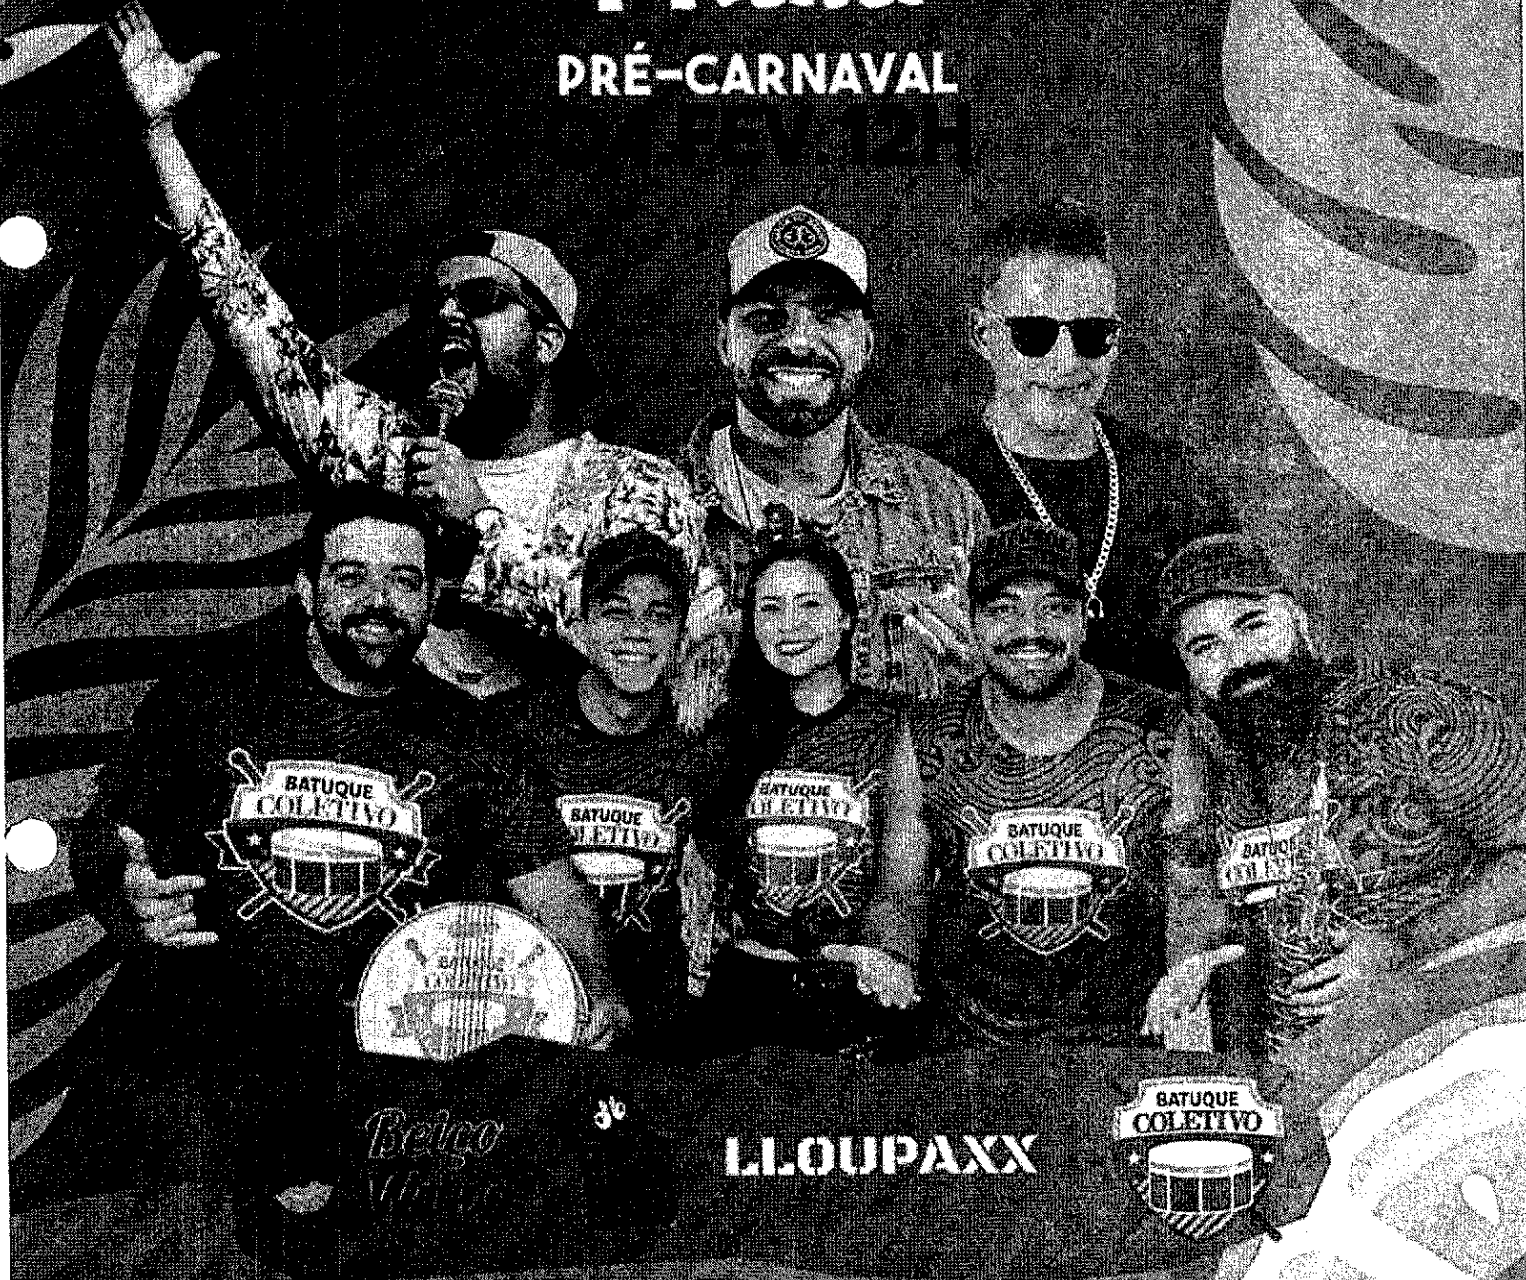

CARNAVAL NOSSA PRAIA

PRÉ-CARNAVAL
FAM 12H

Belco

36

LLOUPAXX

RUA MOISÉS KALLIL, 209 - BURITIS
INF (31) 99402-1831 OU (31) 98542-5682

Pedro